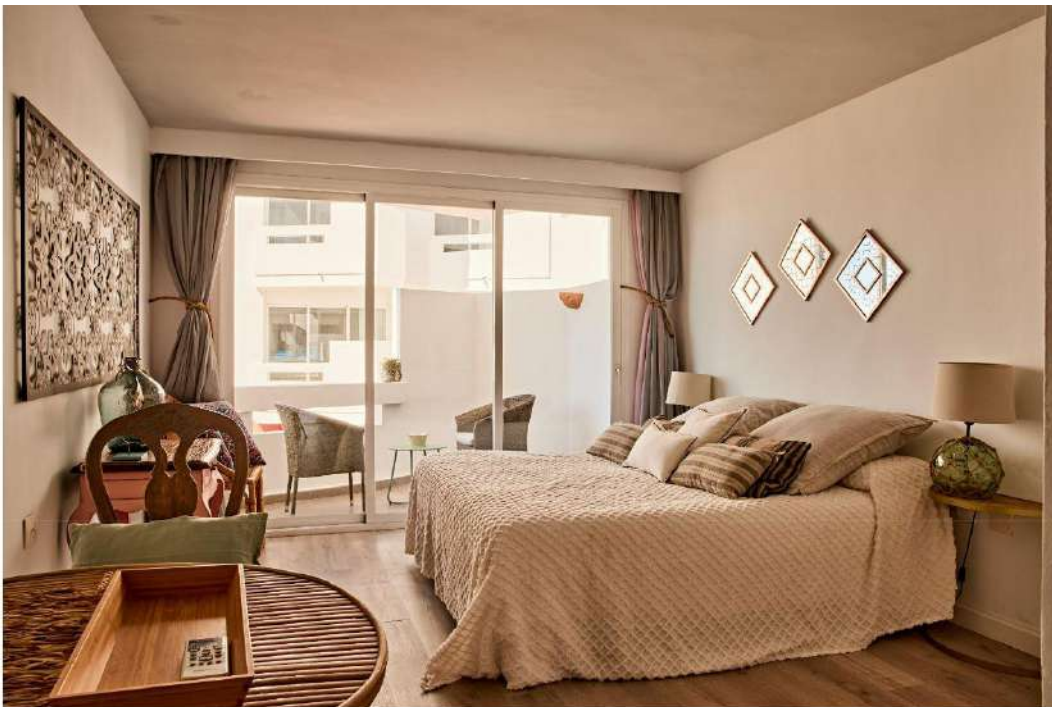

### PARTNER LOFT

Un unico ambiente con letto matrimoniale

Toilette e zona caffè attrezzata

Bagno privato

Piccola terrazza con vista frontale sulla prima linea dell'Estany des Peix

Posizione eccezionale nel porto di La Savina di fronte all'Estany des Peix

## FORMENTERA WHITE - THE CLUB

PARTNER DI STUDIO

Un unico ambiente con letto matrimoniale

Toilette e zona caffè attrezzata

Bagno privato con doccia idromassaggio

Piccola terrazza con vista laterale sull'Estany des Peix